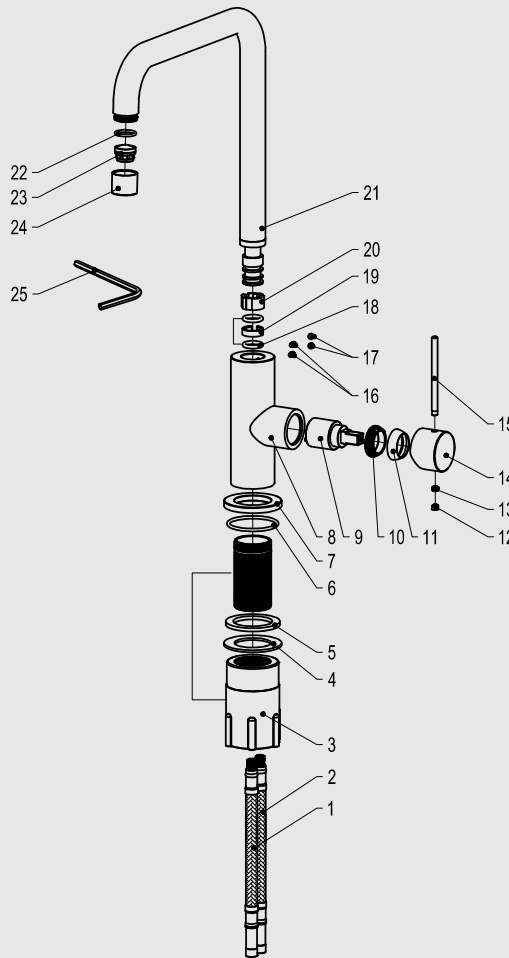

Edition: 2020-04-01

1. 1 Flexible hose
2. 2 Flexible hose
3. 3 Fixing bushing
4. 4 Washer
5. 5 Washer
6. 6 O ring
7. 7 Base
8. 8 Body
9. 9 Cartridge
10. 10 Screw nut
11. 11 Cover ring
12. 12 Rubber
13. 13 Inner hex screw
14. 14 Handle base
15. 15 Handle bar
16. 16 Inner hex screw
17. 17 Rubber
18. 18 O ring
19. 19 Rubber
20. 20 Rubber
21. 21 Spout
22. 22 O ring
23. 23 Aerator
24. 24 Aerator cover
25. 25 Wrench

Mood Rust

Køkkenarmatur i rustfrit stål.

Art nr

432130

Tekniske data:

Hulboring: 35 mm

Drejelig 360°/0°